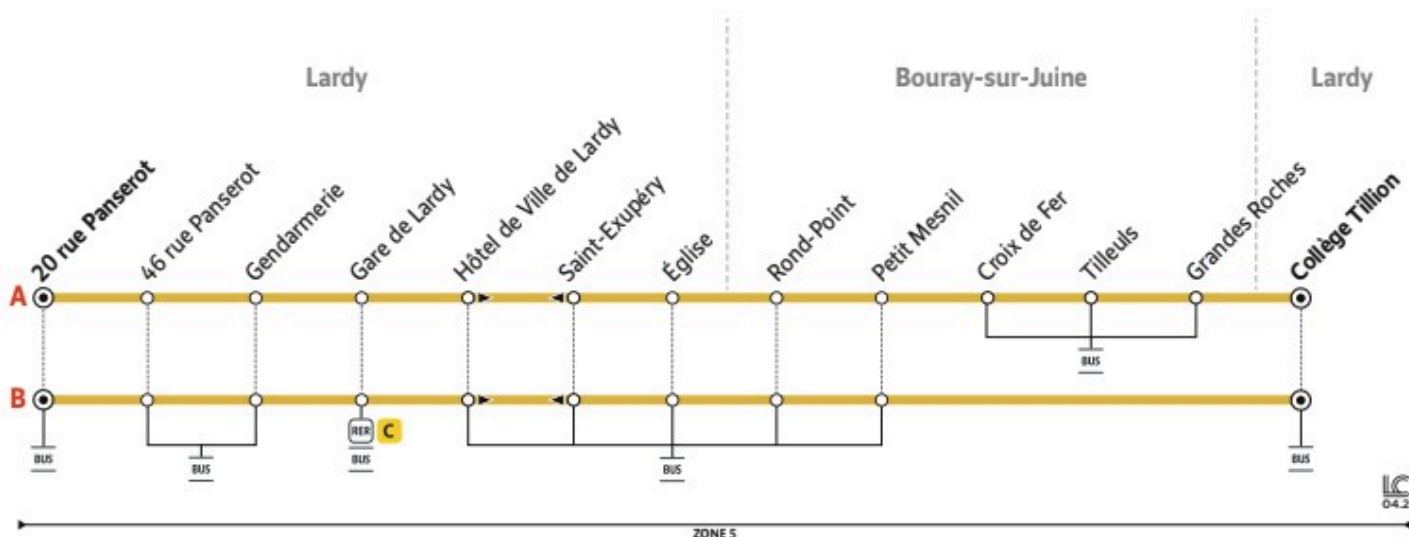

4431

Direction :
LARDY 20 rue Panserot

4431 LARDY ↔ LARDY

Horaires valables du 2 septembre 2024 au 6 juillet 2025 inclus

Lundi au vendredi en période scolaire uniquement

		11:30	12:30	16:05	17:05
LARDY	Collège Tillion				
BOURAY-SUR-JUINE	Grandes Roches				17:09
	Tilleuls				17:10
	Croix de Fer				17:11
	Petit Mesnil		12:33	16:08	17:12
	Rond-Point		12:36	16:11	17:15
LARDY	Eglise	11:41	12:37	16:12	17:16
	Saint-Exupéry	11:43	12:39	16:14	17:18
	Gare de Lardy	11:44	12:40	16:15	17:19
	Gendarmerie	11:45	12:41	16:16	17:20
	46 rue Panserot	11:47	12:43	16:18	17:22
20 rue Panserot	11:47	12:43	16:18	17:22	

Note(s) de renvoi :

- : Circule le mercredi uniquement
- : Circule le lundi, mardi, jeudi et vendredi uniquement

- ① Aucun service les samedis, dimanches, et jours fériés.
Aucun service pendant les vacances scolaires.
Les heures indiquées sont données à titre indicatif et sont sujettes aux aléas de la circulation.
À chaque arrêt, n'oubliez pas de faire signe au conducteur.

@EssonneSO_IDFM

Francillité Ouest Essonne
12/14 Rue des Épinants
91150 ÉTAMPES

01 64 94 55 45

iledefrance-mobilites.fr
Application disponible sur :

Île de France
mobilités

4431

Direction :
LARDY Collège Tillion

4431 LARDY ↔ LARDY

Horaires valables du 2 septembre 2024 au 6 juillet 2025 inclus

Lundi au vendredi en période scolaire uniquement

LARDY	20 rue Panserot	7:43	8:44
	46 rue Panserot	7:43	8:44
	Gendarmerie	7:45	8:46
	Gare de Lardy	7:46	8:47
	Hôtel de Ville de Lardy	7:47	8:48
	Eglise	7:48	8:49
BOURAY-SUR-JUINE	Rond-Point	7:49	8:50
	Petit Mesnil	7:50	8:52
	Croix de Fer		8:53
	Tilleuls		8:54
	Grandes Roches		8:54
LARDY	Collège Tillion	7:59	9:00