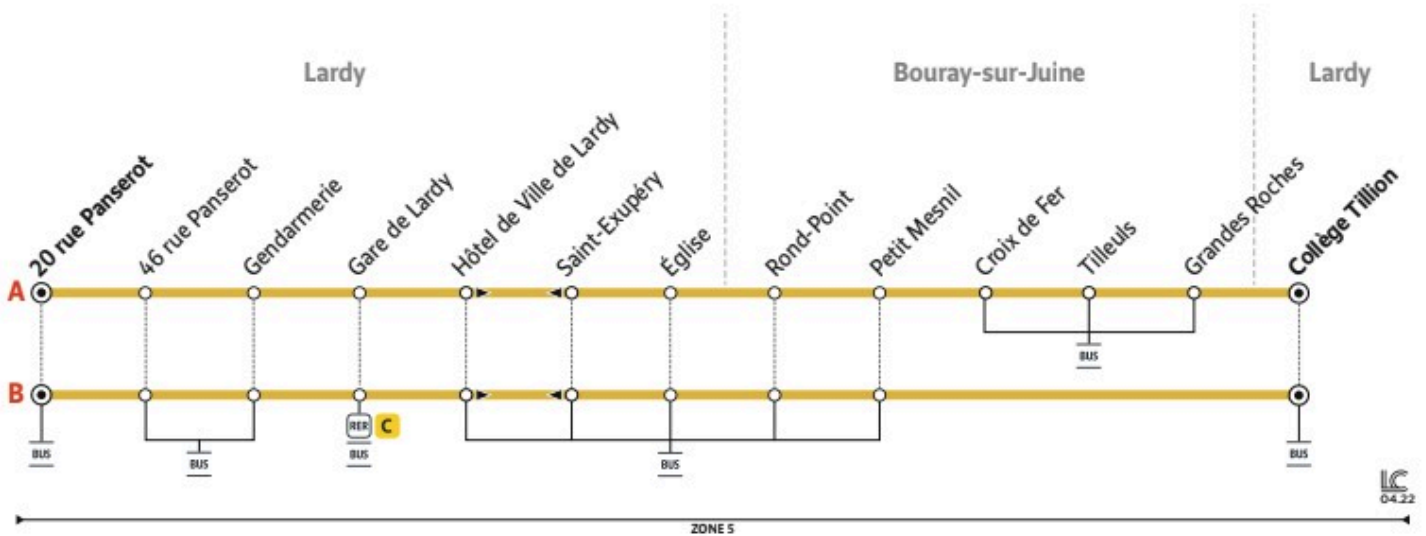

4431

Direction :
LARDY 20 rue Panserot

4431 LARDY ↔ LARDY

Horaires valables du 2 septembre 2024 au 6 juillet 2025 inclus

Lundi au vendredi en période scolaire uniquement

		11:30	12:30	16:05	17:05
LARDY	Collège Tillion				
BOURAY-SUR-JUINE	Grandes Roches				17:09
	Tilleuls				17:10
	Croix de Fer				17:11
	Petit Mesnil		12:33	16:08	17:12
	Rond-Point		12:36	16:11	17:15
LARDY	Eglise	11:41	12:37	16:12	17:16
	Saint-Exupéry	11:43	12:39	16:14	17:18
	Gare de Lardy	11:44	12:40	16:15	17:19
	Gendarmerie	11:45	12:41	16:16	17:20
	46 rue Panserot	11:47	12:43	16:18	17:22
20 rue Panserot	11:47	12:43	16:18	17:22	

Note(s) de renvoi :

- : Circule le mercredi uniquement
- : Circule le lundi, mardi, jeudi et vendredi uniquement

- ① Aucun service les samedis, dimanches, et jours fériés.
Aucun service pendant les vacances scolaires.
Les heures indiquées sont données à titre indicatif et sont sujettes aux aléas de la circulation.
À chaque arrêt, n'oubliez pas de faire signe au conducteur.

4431 LARDY ↔ LARDY

Horaires valables du 2 septembre 2024 au 6 juillet 2025 inclus

Lundi au vendredi en période scolaire uniquement

LARDY	20 rue Panserot	7:43	8:44
	46 rue Panserot	7:43	8:44
	Gendarmerie	7:45	8:46
	Gare de Lardy	7:46	8:47
	Hôtel de Ville de Lardy	7:47	8:48
	Eglise	7:48	8:49
BOURAY-SUR-JUINE	Rond-Point	7:49	8:50
	Petit Mesnil	7:50	8:52
	Croix de Fer		8:53
	Tilleuls		8:54
	Grandes Roches		8:54
LARDY	Collège Tillion	7:59	9:00